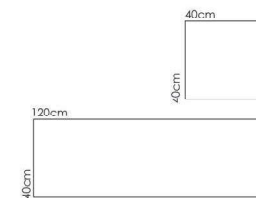

BALSAN

BALSAN

40x120 cm