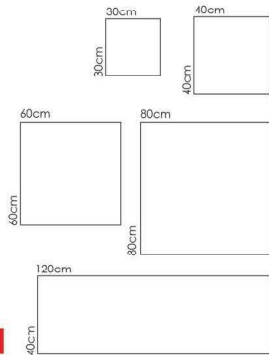

# GEMESTONE

40x120 cm

Gemestone Dark Gray

GEMESTONE

# CALACATTA

40x120 cm

80x80 / 60x60 cm

40x40 / 30x30 cm

Calacatta White

Calacatta Decor White

CALACATTA

**MARSEI**

# PLANO

40x120 cm

Plano Gray

Plano Decor Gray

PLANO

# BARCELONA

40x120 cm