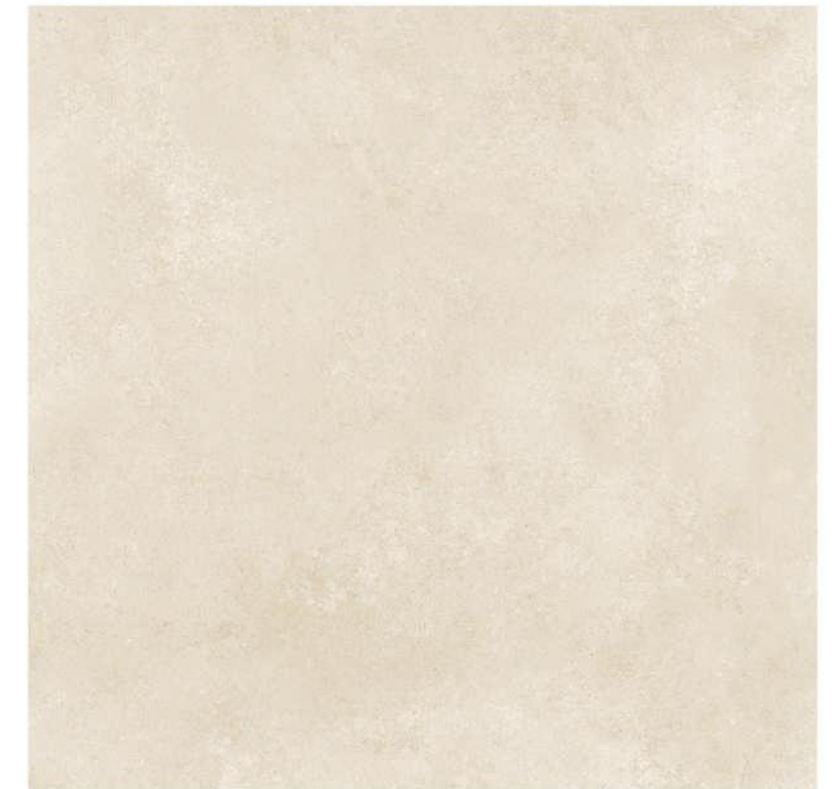

Ambient Light Beige