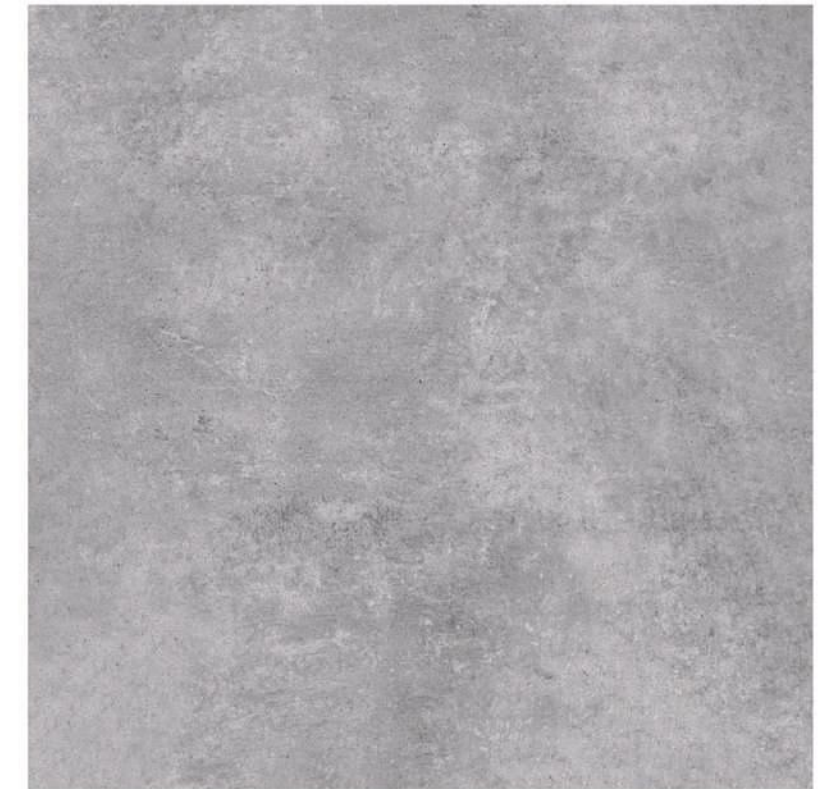

800x800x20mm
4 Faces

Jura Light Gray

Jura Dark Gray

800x800x20mm

4 Faces

Jura Dark Gray

Jura Dark Gray

800x800x20mm
4 Faces