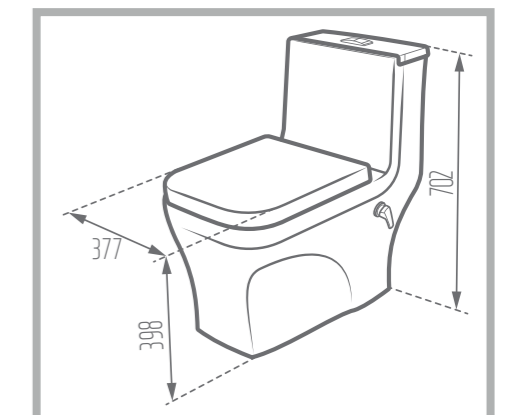

Name of Product: Katia Water Closet 71

Length: 710 mm

Width: 377 mm

Height : 702 mm

S-Trap: 253 mm

Code No. : 139071

Weight: 48.84 kg

Function : HET

Type of Flushing: Waterjet

Option for Bidet Mixer